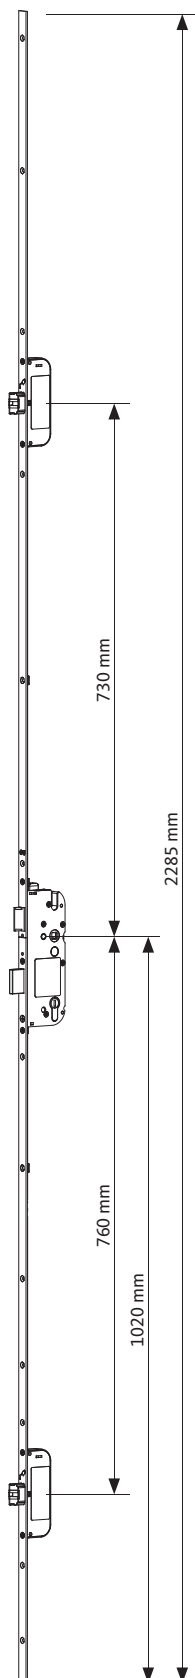

GU-SECURY Automatic – 2285 mm

Stulpende eckig, Entfernung 92 mm

Ausstattung

Hauptschloss		Zusatzverriegelung	Stulpende		Entfernung	
Falle	Riegel	Automatic-Fallenriegel	eckig	rund	92 mm	72 mm
■	■	■	■	-	■	-

Flügelalzhöhe 1750–2285 mm, Kennkerbe 1020 mm (Drückerhöhe konstant)

Dornmaß [mm]	Stulp [mm]	Nuss [mm]	VE	Bestellnummer
45	U 24 x 6	10	2	6-28484-34-0-1
	24	10	5	6-28483-34-0-1
	20	10	5	6-28482-34-0-1
	16	10	5	6-28481-34-0-1
	U 24 x 6	8	2	6-28484-31-0-1
	U 24 x 6	8	2	6-28484-31-0-8
	24	8	5	6-28483-31-0-1
	24	8	5	6-28483-31-0-8
	20	8	5	6-28482-31-0-1
	16	8	5	6-28481-31-0-1
40	U 24 x 6	10	2	6-28484-04-0-1
	24	10	5	6-28483-04-0-1
	16	10	5	6-28481-04-0-1
	16	10	5	6-28481-04-0-8
	U 24 x 6	8	2	6-28484-01-0-1
	U 24 x 6	8	2	6-28484-01-0-8
	24	8	5	6-28483-01-0-1
	24	8	5	6-28483-01-0-8
	16	8	5	6-28481-01-0-1
	16	8	5	6-28481-01-0-8
35	U 24 x 6	10	2	6-28480-34-0-1
	U 24 x 6	10	2	6-28480-34-0-8
	20	10	5	6-36037-84-0-1
	16	10	5	6-28477-34-0-1
	U 24 x 6	8	2	6-28480-31-0-1
	U 24 x 6	8	2	6-28480-31-0-8
	24	8	5	6-28479-31-0-1
	24	8	5	6-28479-31-0-8
	20	8	5	6-28478-31-0-1
	16	8	5	6-28477-31-0-1
33	U 24 x 6	10	2	6-28480-64-0-1
	U 24 x 6	8	2	6-28480-61-0-1
	U 24 x 6	8	2	6-28480-61-0-8
	24	8	5	6-30989-61-0-1
	16	8	5	6-36037-79-0-1

Farbtyp: 1 = ferGUard*silber, 8 = Edelstahl matt